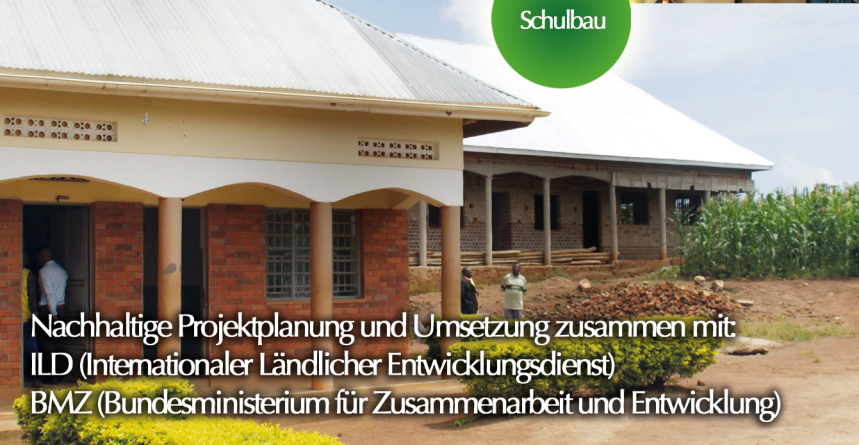

Nachhaltige Projektplanung und Umsetzung zusammen mit:
ILD (Internationaler Ländlicher Entwicklungsdienst)
BMZ (Bundesministerium für Zusammenarbeit und Entwicklung)